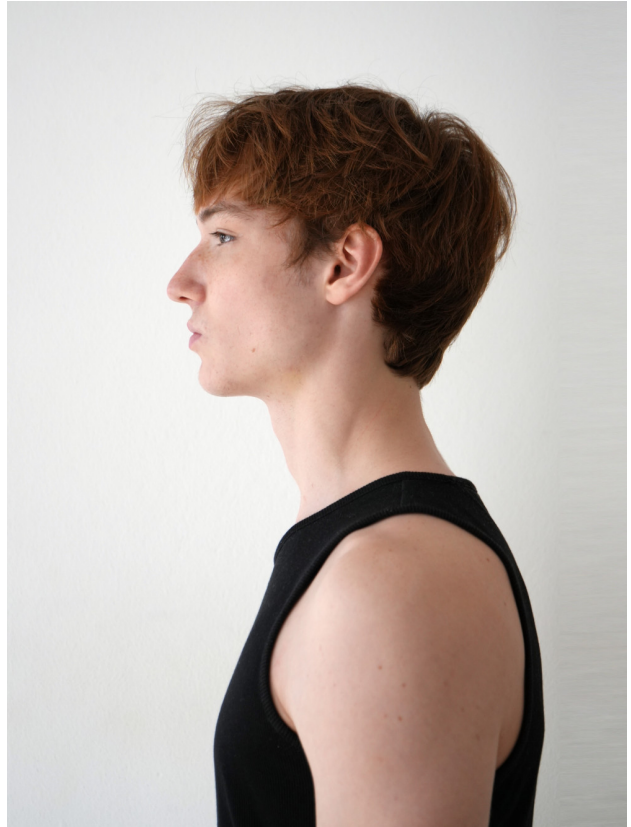

IZAIO

M A N A G E M E N T

LEWIN ALLENBERG

HEIGHT	CHEST	WAIST	HIPS	HAIR	EYES	SHOES
188	90	74	95	red	brown	44

www.izaio.de

IZAIO

M A N A G E M E N T

LEWIN ALLENBERG

HEIGHT	CHEST	WAIST	HIPS	HAIR	EYES	SHOES
188	90	74	95	red	brown	44

www.izaio.de