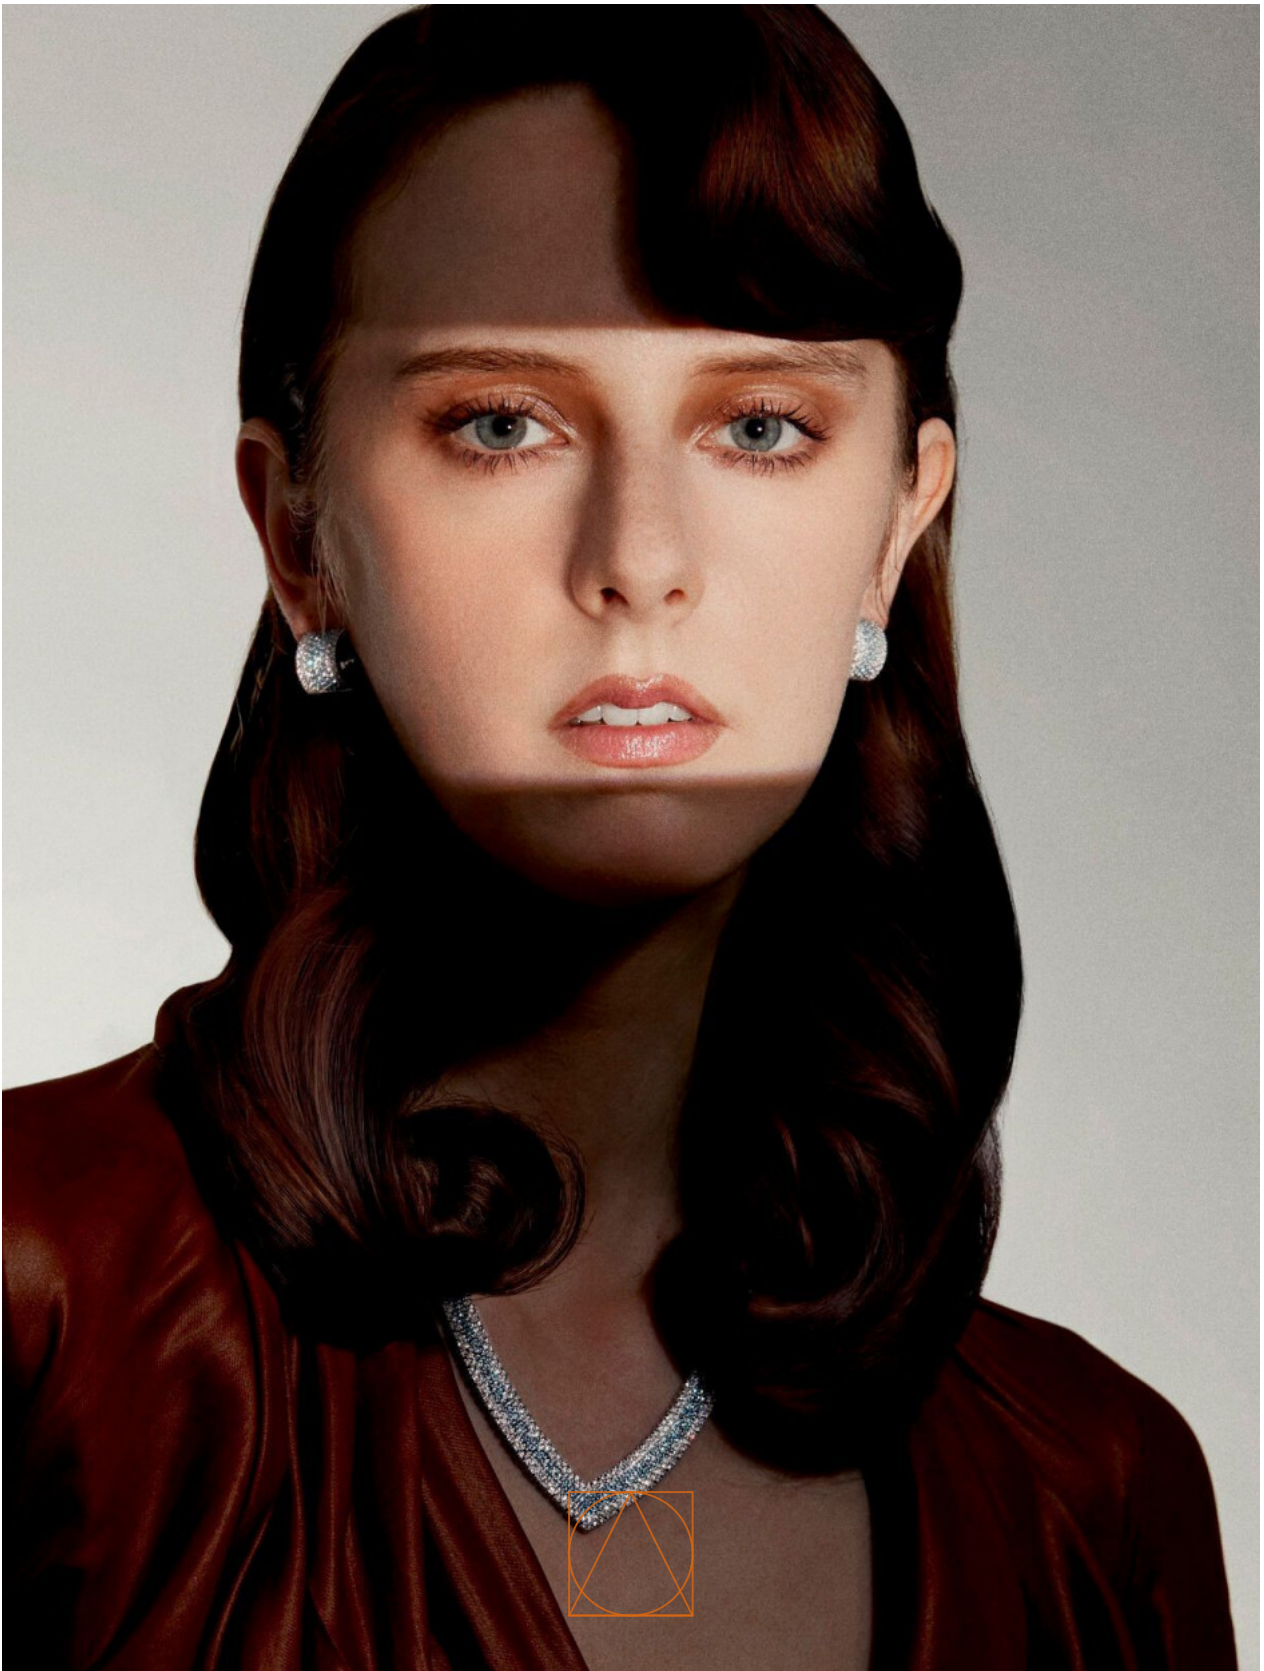

www.izaio.de

IZAIO

MANAGEMENT

DIANE GUAIS

HEIGHT	BUST	WAIST	HIPS	HAIR	EYES	DRESS	SHOES
178	78	60	90	brown	blue	36	39

www.izaio.de

IZAIO

MANAGEMENT