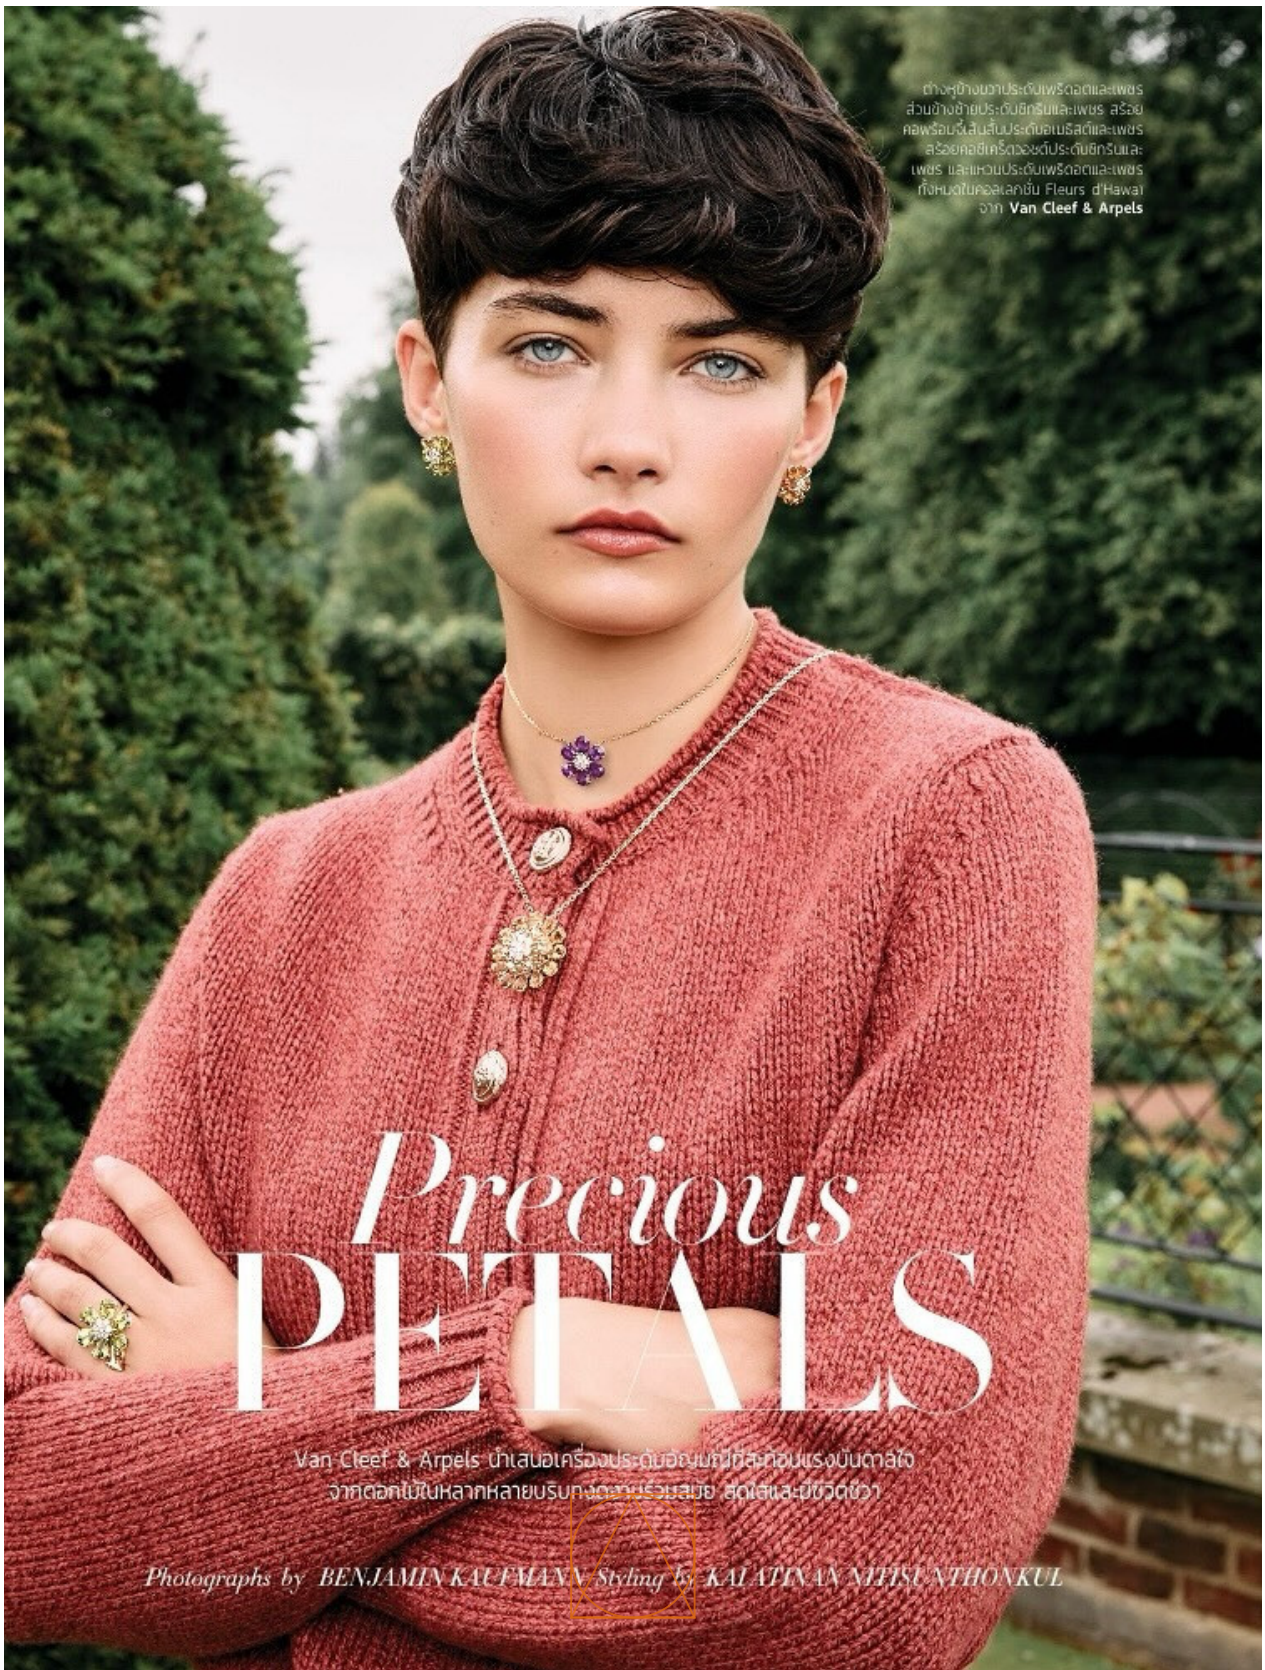

IZAIO

MANAGEMENT

ต่างหูต่างมาประดับเพรดอและเพชร
ส่วนข้างซ้ายประดับอัญมณีและเพชร
คอพร้อมเส้นประดับอัญมณีและเพชร
สร้อยคออัญมณีประดับอัญมณีและ
เพชร และแหวนประดับเพรดอและเพชร
ที่ข้อมือเป็นคอลเลกชัน Fleurs d'Hawai
จาก Van Cleef & Arpels

Precious PETALS

Van Cleef & Arpels ทำเสนอเครื่องประดับอัญมณีที่กล่ากับแรงบันดาลใจ
จากดอกไม้ในหลากหลายบรรยากาศที่สวยงาม สดใสและมีชีวิตชีวา

Photographs by BENJAMIN KAUFMANN Styling by KALATIXAN NITISUNTHONKUL

KATIE CRAVEN

HEIGHT	BUST	WAIST	HIPS	HAIR	EYES	DRESS	SHOES
180	82	66	88	brown	blue	36	42

www.izaio.de