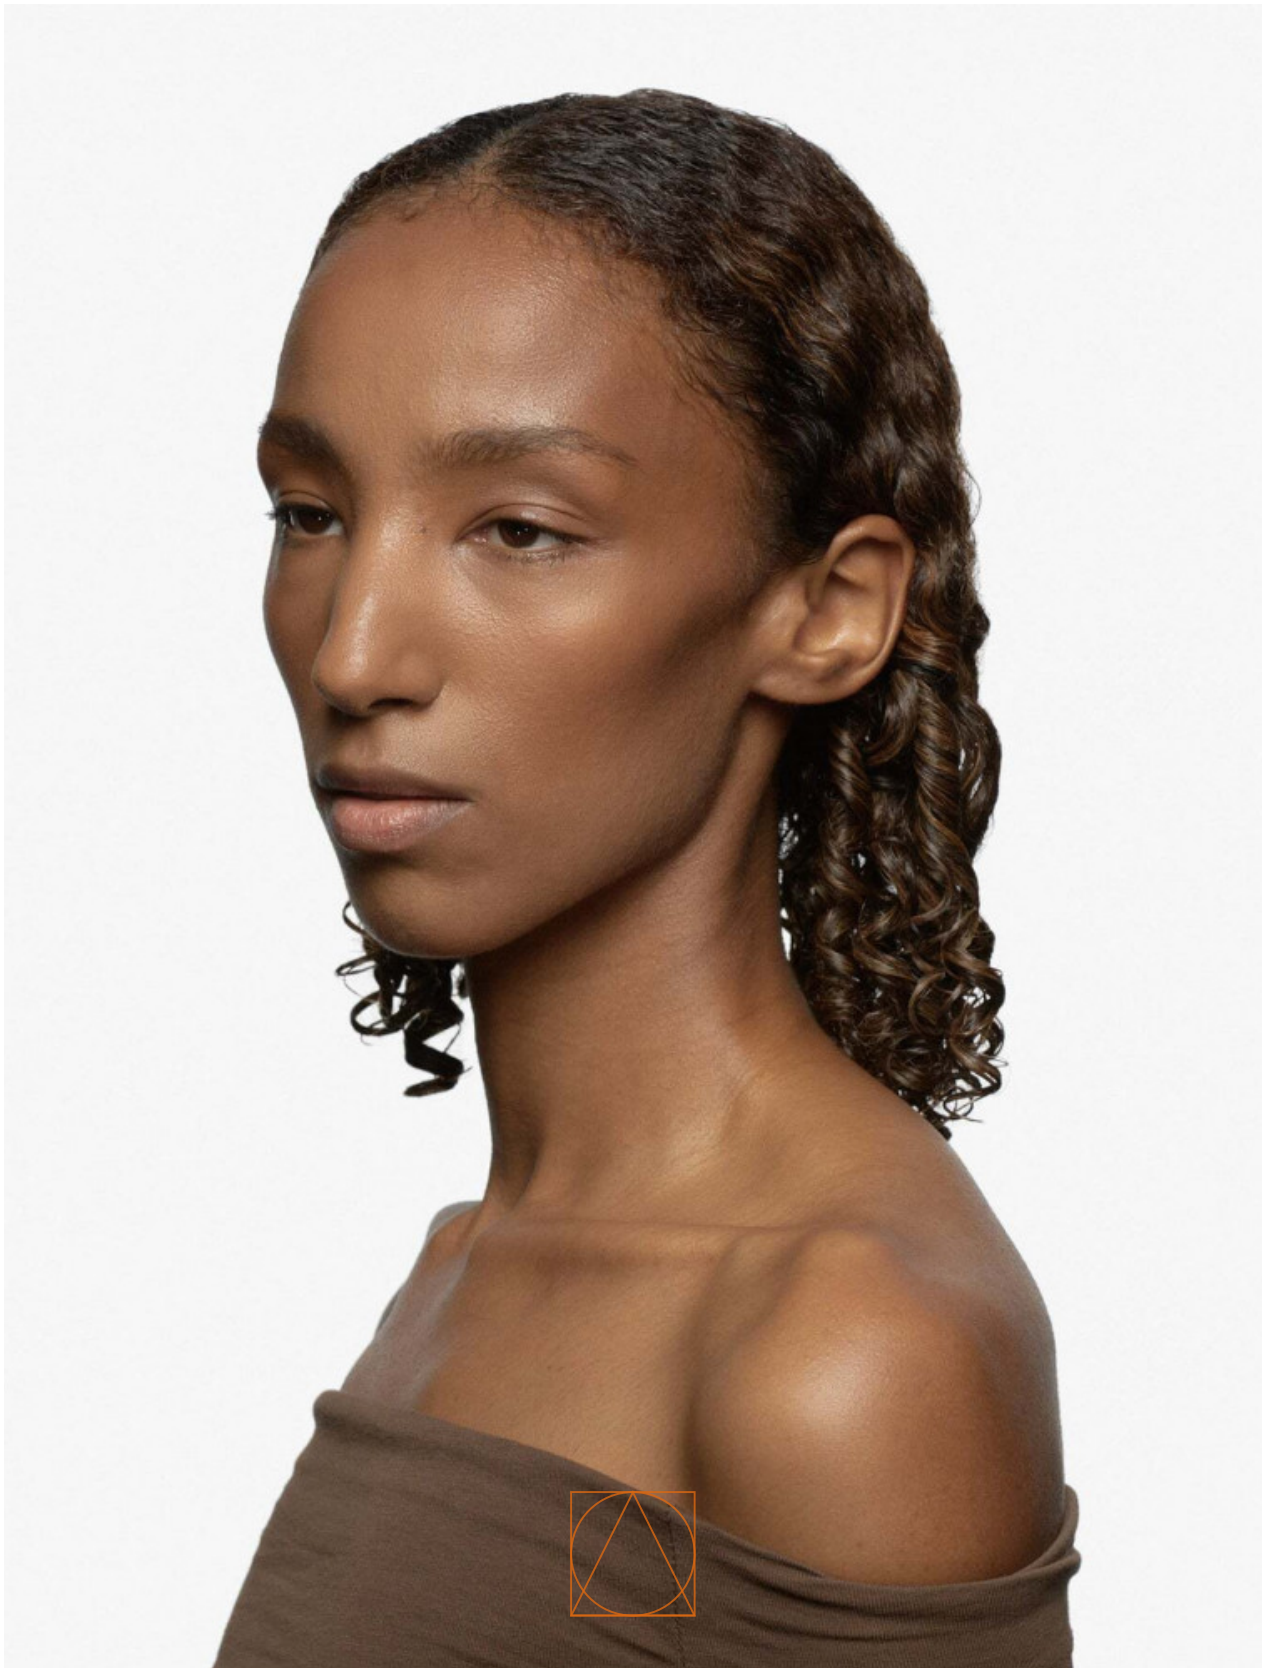

## SALEM AIDA

HEIGHT	BUST	WAIST	HIPS	HAIR	EYES	DRESS	SHOES
175	74	56	88	brown	brown	34	40

[www.izaio.de](http://www.izaio.de)

**SALEM AIDA**

<b>HEIGHT</b>	<b>BUST</b>	<b>WAIST</b>	<b>HIPS</b>	<b>HAIR</b>	<b>EYES</b>	<b>DRESS</b>	<b>SHOES</b>
175	74	56	88	brown	brown	34	40