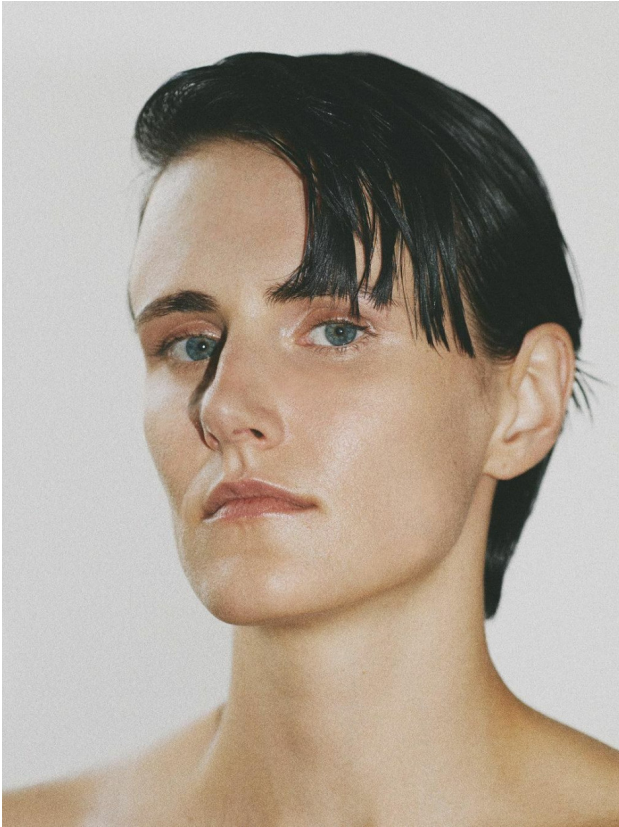

# IZAIO

M A N A G E M E N T

## JUL

HEIGHT	BUST	WAIST	HIPS	HAIR	EYES	DRESS	SHOES
177	82	60	89	black	blue	36	39

[www.izaio.de](http://www.izaio.de)