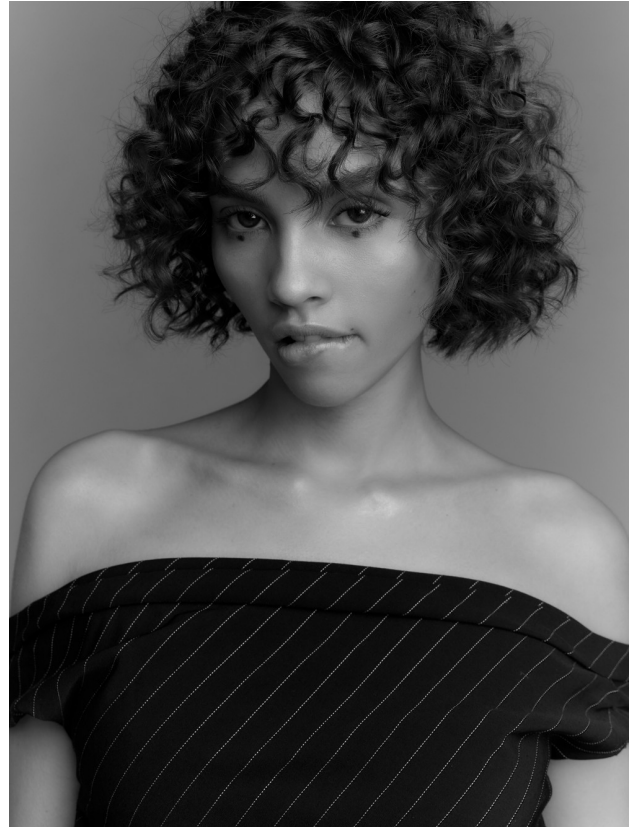

## AMÉLIA LUDWIGS

HEIGHT	BUST	WAIST	HIPS	HAIR	EYES	DRESS	SHOES
170	81	63	91	brown	black	34	38

[www.izaio.de](http://www.izaio.de)