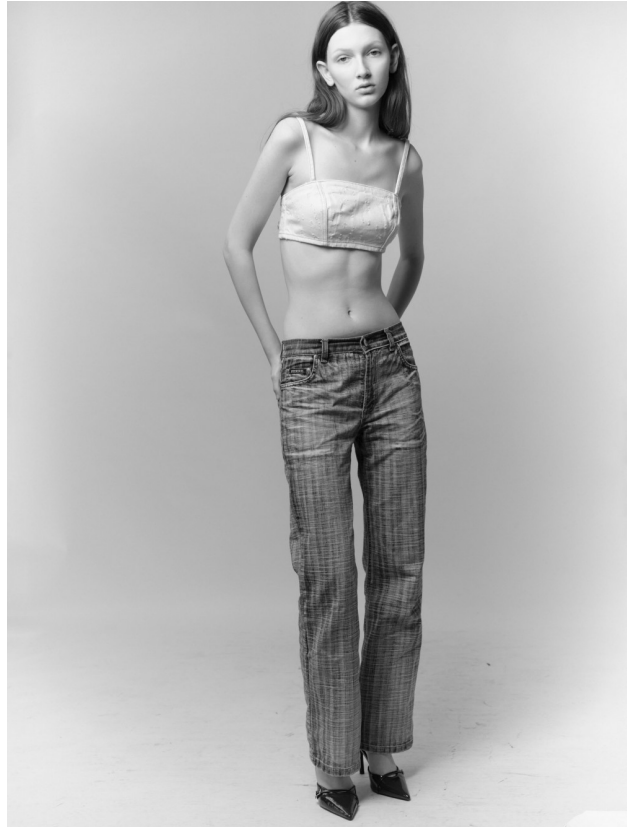

IZAIO

M A N A G E M E N T

ELLA SANDERS

HEIGHT	BUST	WAIST	HIPS	HAIR	EYES	DRESS	SHOES
176	72	60	90	brown	blue	34	39

www.izaio.de