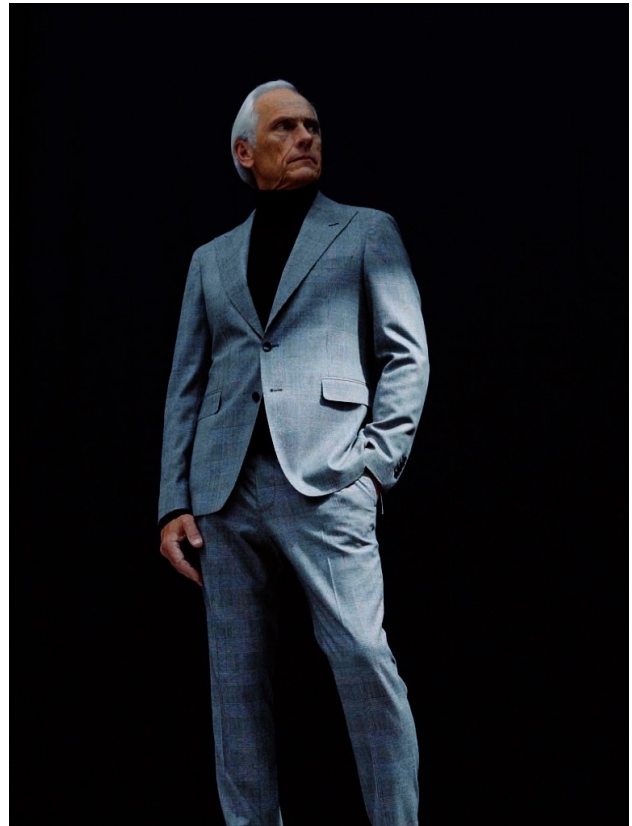

IZAIO

M A N A G E M E N T

JOHAN RÖHL

HEIGHT	CHEST	WAIST	HIPS	HAIR	EYES	SUIT	SHOES
184	106	96	102	grey	blue	50	45

www.izaio.de