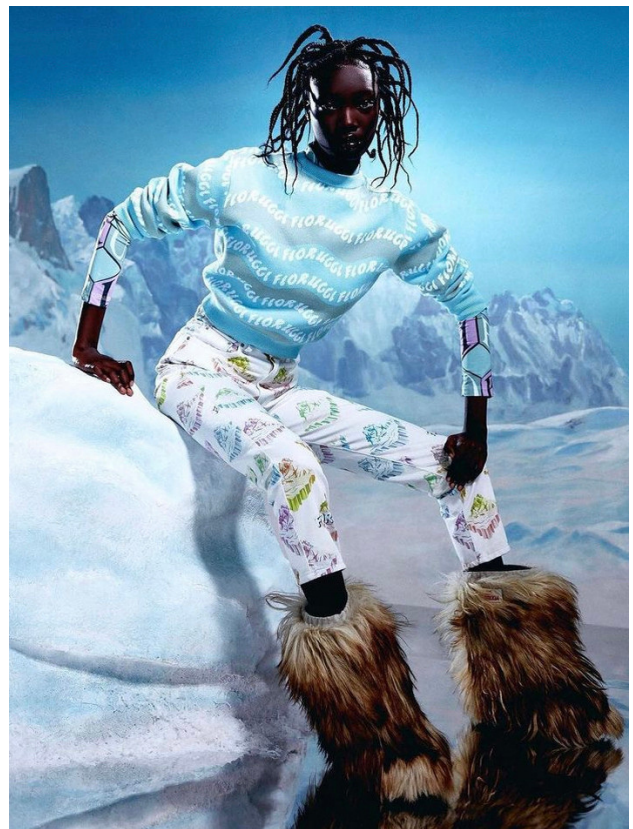

IZAIO

MANAGEMENT

TEMITOPE

| HEIGHT | BUST | WAIST | HIPS | HAIR | EYES | SHOES |
|--------|------|-------|------|-------|-------|-------|
| 183 | 84 | 64 | 89 | black | black | 40 |

www.izaio.de