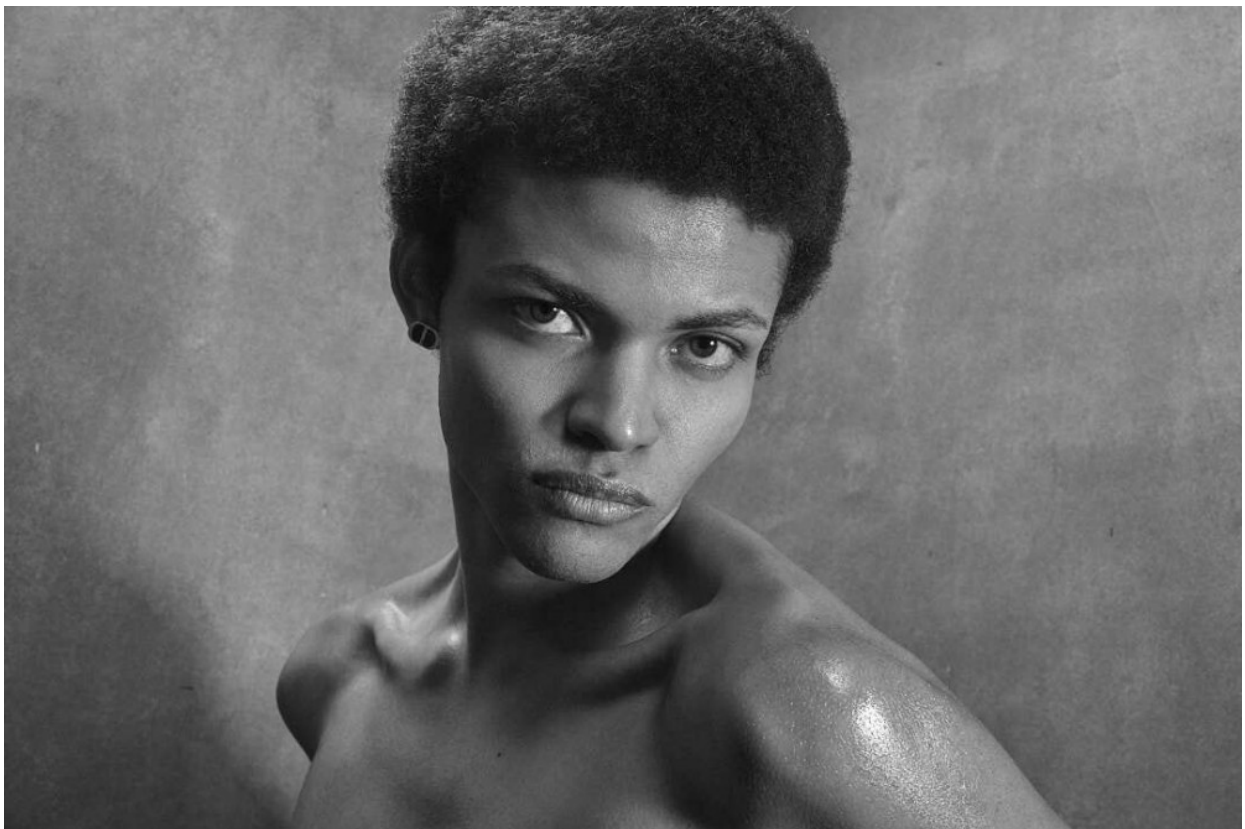

IZAIO

M A N A G E M E N T

MATHIAS LAMIN

HEIGHT	CHEST	WAIST	HIPS	HAIR	EYES	SUIT	SHOES
190	79	63	86	black	brown	44	43

www.izaio.de

IZAIO

M A N A G E M E N T

MATHIAS LAMIN

HEIGHT	CHEST	WAIST	HIPS	HAIR	EYES	SUIT	SHOES
190	79	63	86	black	brown	44	43

www.izaio.de