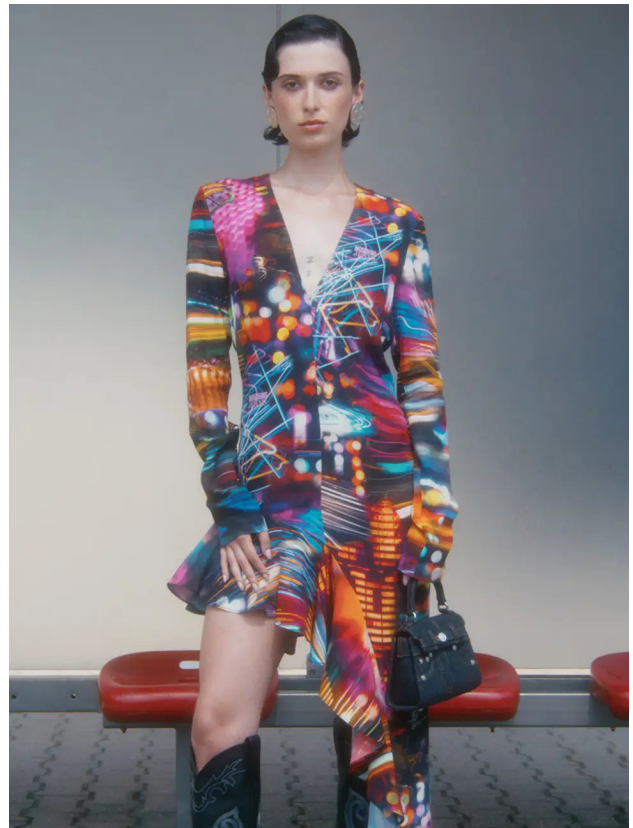

IZAIO

M A N A G E M E N T

ANA CHYRVA

HEIGHT	BUST	WAIST	HIPS	HAIR	EYES	DRESS	SHOES
177	80	61	87	brown	brown	36	38

www.izaio.de