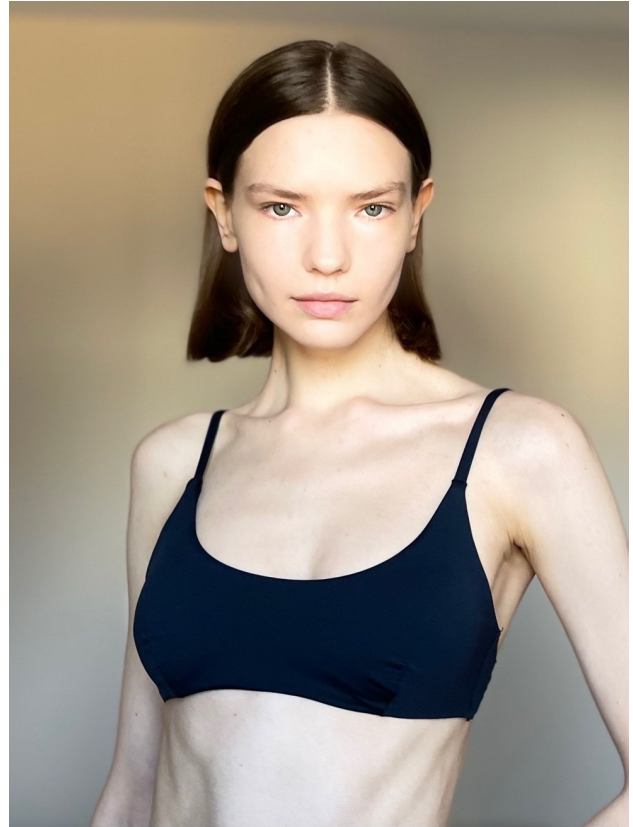

IZAIO

MANAGEMENT

ANNA KOLOMNIKOVA

HEIGHT	BUST	WAIST	HIPS	HAIR	EYES	DRESS	SHOES
174	80	57	87	brown	green	34	38

www.izaio.de

IZAIO

MANAGEMENT

ANNA KOLOMNIKOVA

HEIGHT	BUST	WAIST	HIPS	HAIR	EYES	DRESS	SHOES
174	80	57	87	brown	green	34	38

www.izaio.de