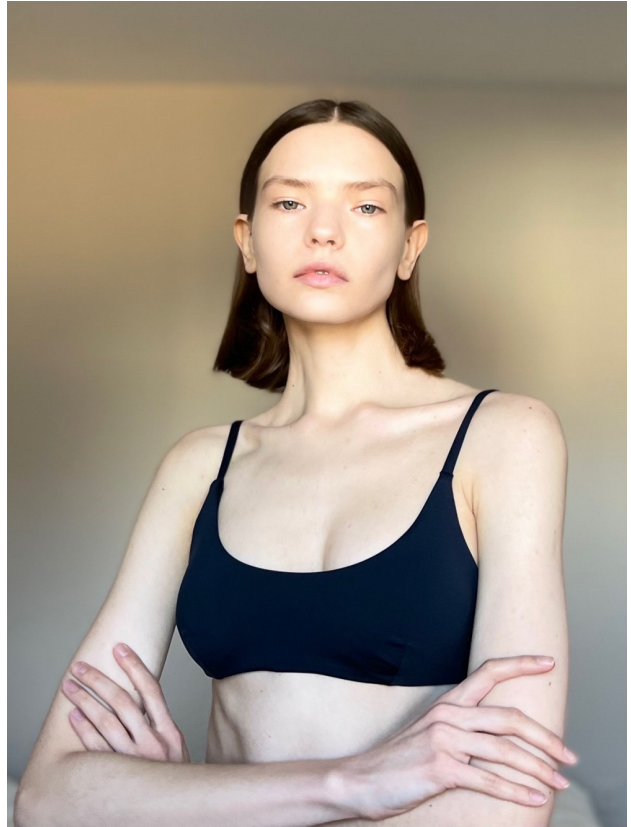

IZAIO

MANAGEMENT

ANNA KOLOMNIKOVA

HEIGHT	BUST	WAIST	HIPS	HAIR	EYES	DRESS	SHOES
174	80	57	87	brown	green	34	38

www.izaio.de

IZAIO

MANAGEMENT

ANNA KOLOMNIKOVA

HEIGHT	BUST	WAIST	HIPS	HAIR	EYES	DRESS	SHOES
174	80	57	87	brown	green	34	38

www.izaio.de