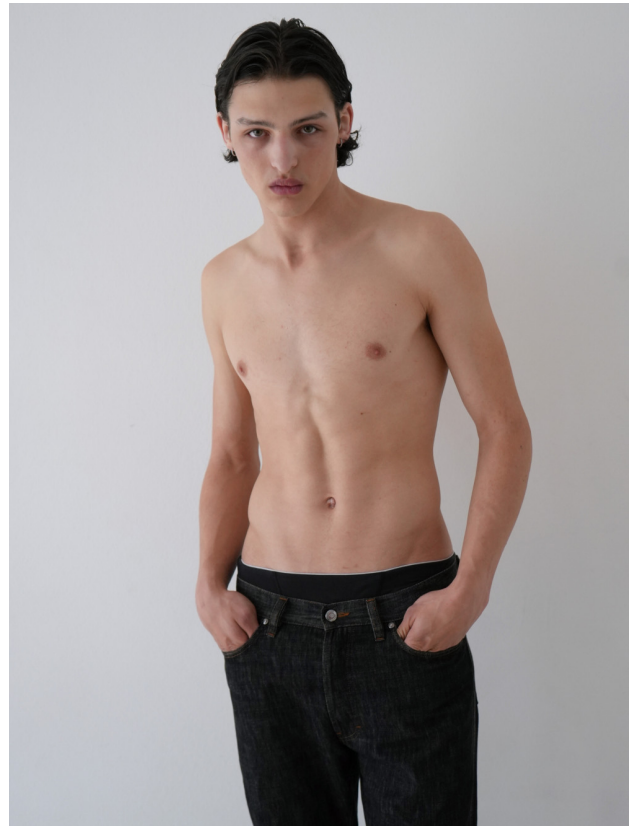

IZAIO

M A N A G E M E N T

DANIEL OANTA

HEIGHT	CHEST	WAIST	HIPS	HAIR	EYES	SUIT	SHOES
188	93	75	93	brown	green	48	44

www.izaio.de

IZAIO

M A N A G E M E N T

DANIEL OANTA

HEIGHT	CHEST	WAIST	HIPS	HAIR	EYES	SUIT	SHOES
188	93	75	93	brown	green	48	44

www.izaio.de