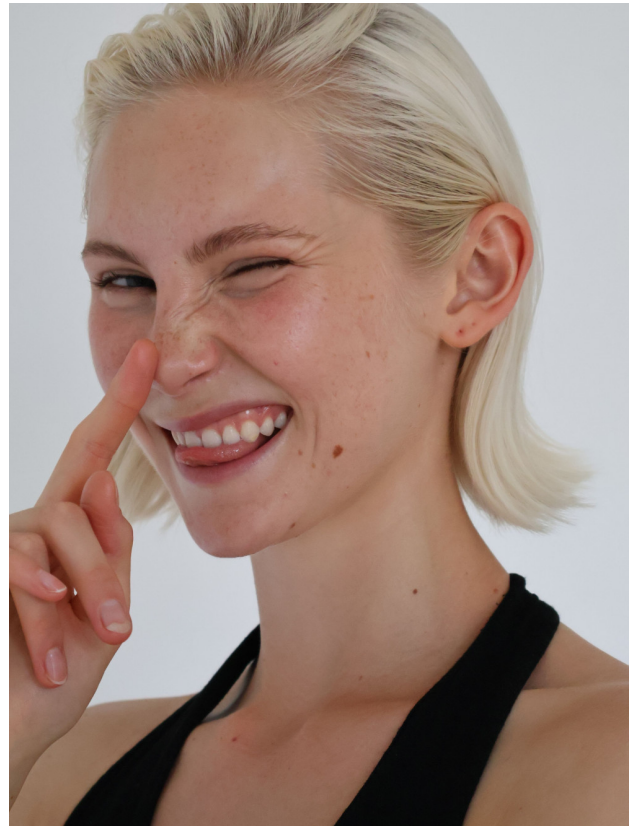

IZAIO

M A N A G E M E N T

MIKAELA MARBERG

HEIGHT	BUST	WAIST	HIPS	HAIR	EYES	DRESS	SHOES
175	74	60	89	blonde	blue	34	39

www.izaio.de

IZAIO

M A N A G E M E N T

MIKAELA MARBERG

HEIGHT	BUST	WAIST	HIPS	HAIR	EYES	DRESS	SHOES
175	74	60	89	blonde	blue	34	39

www.izaio.de