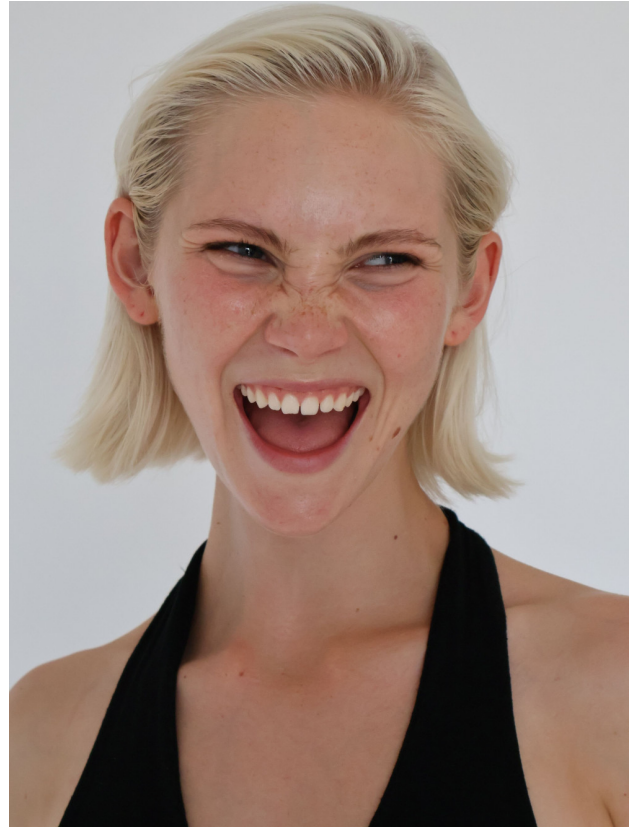

IZAIO

M A N A G E M E N T

MIKAELA MARBERG

HEIGHT	BUST	WAIST	HIPS	HAIR	EYES	DRESS	SHOES
175	74	60	89	blonde	blue	34	39

www.izaio.de

IZAIO

M A N A G E M E N T

MIKAELA MARBERG

HEIGHT	BUST	WAIST	HIPS	HAIR	EYES	DRESS	SHOES
175	74	60	89	blonde	blue	34	39

www.izaio.de