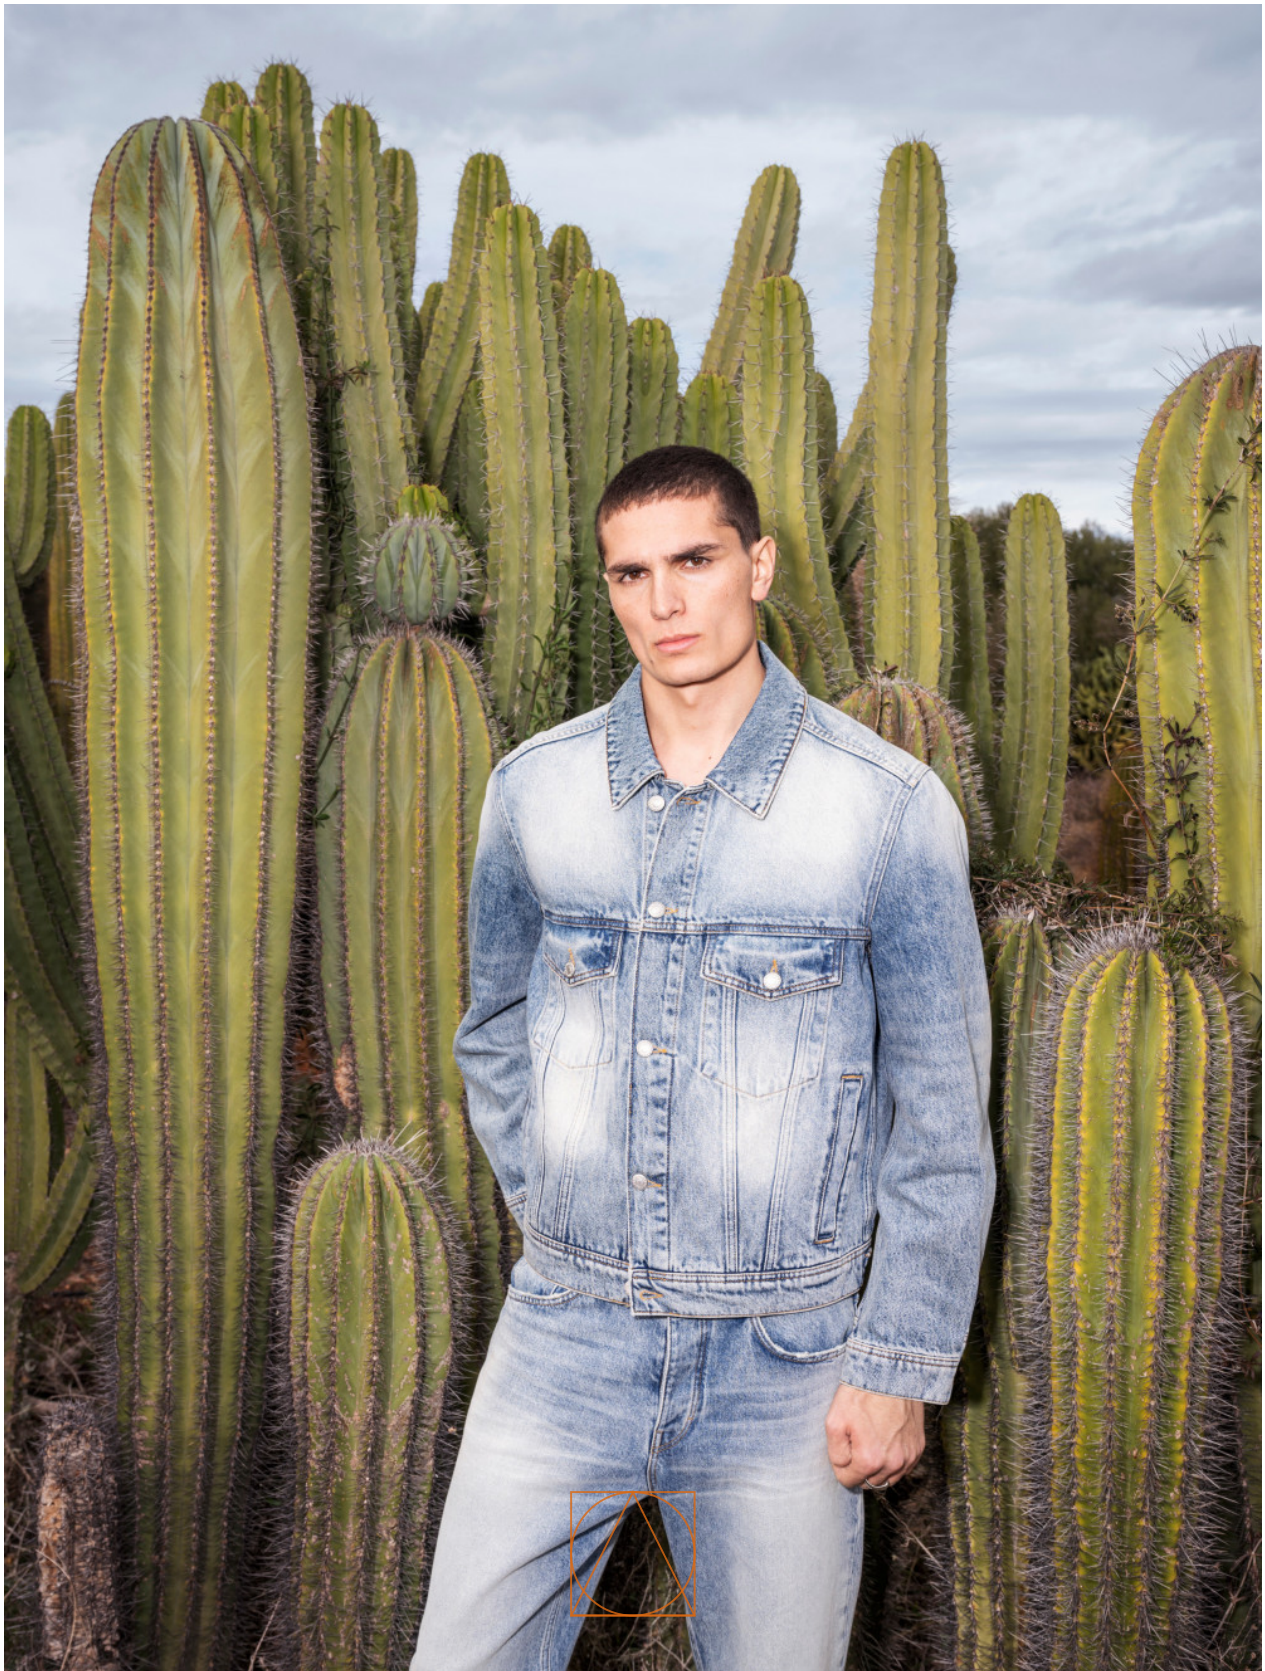

IZAIO

M A N A G E M E N T

KORAY GARBI

HEIGHT	CHEST	WAIST	HIPS	HAIR	EYES	SUIT	SHOES
187	86	74	95	brown	brown	50	45

www.izaio.de

IZAIO

MANAGEMENT

KORAY GARBI