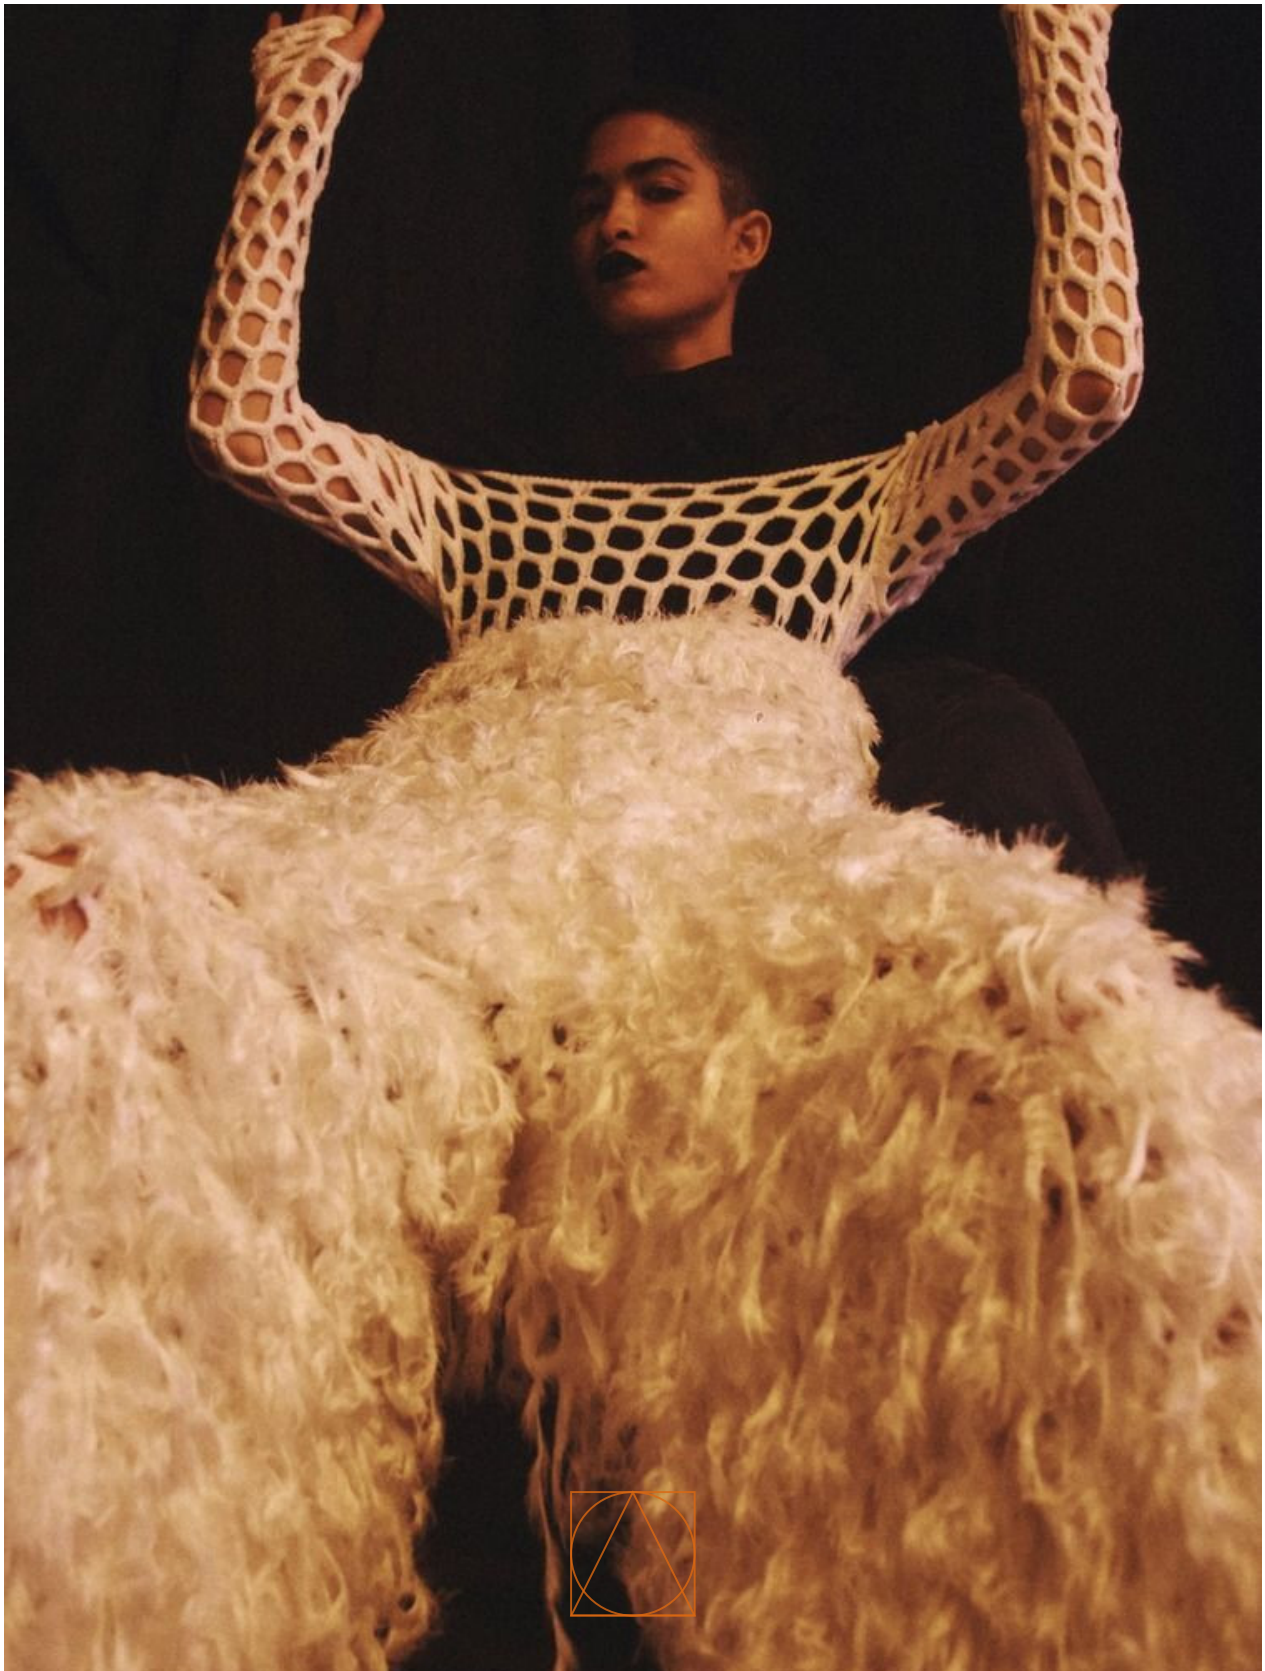

IZAIO

MANAGEMENT

PHILYNE MERCEDES

HEIGHT	BUST	WAIST	HIPS	HAIR	EYES	SHOES
177	79	60	89	brown	brown	40

www.izaio.de